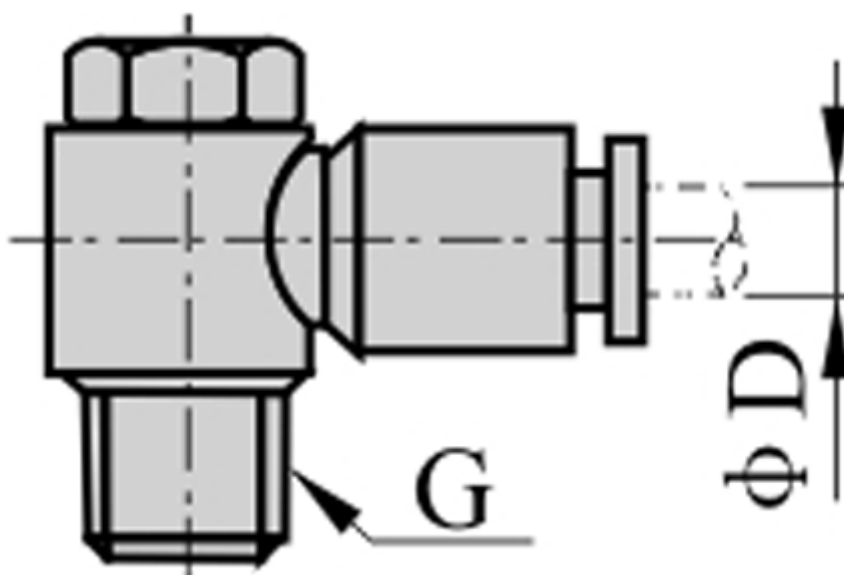

Varenummer: 58EPH602
Beskrivelse: Fitting EPH602 Banjo vinkel
udvendig gevind 1/4", slangediameter 6

Mål

D = 6
Gevind = 1/4"